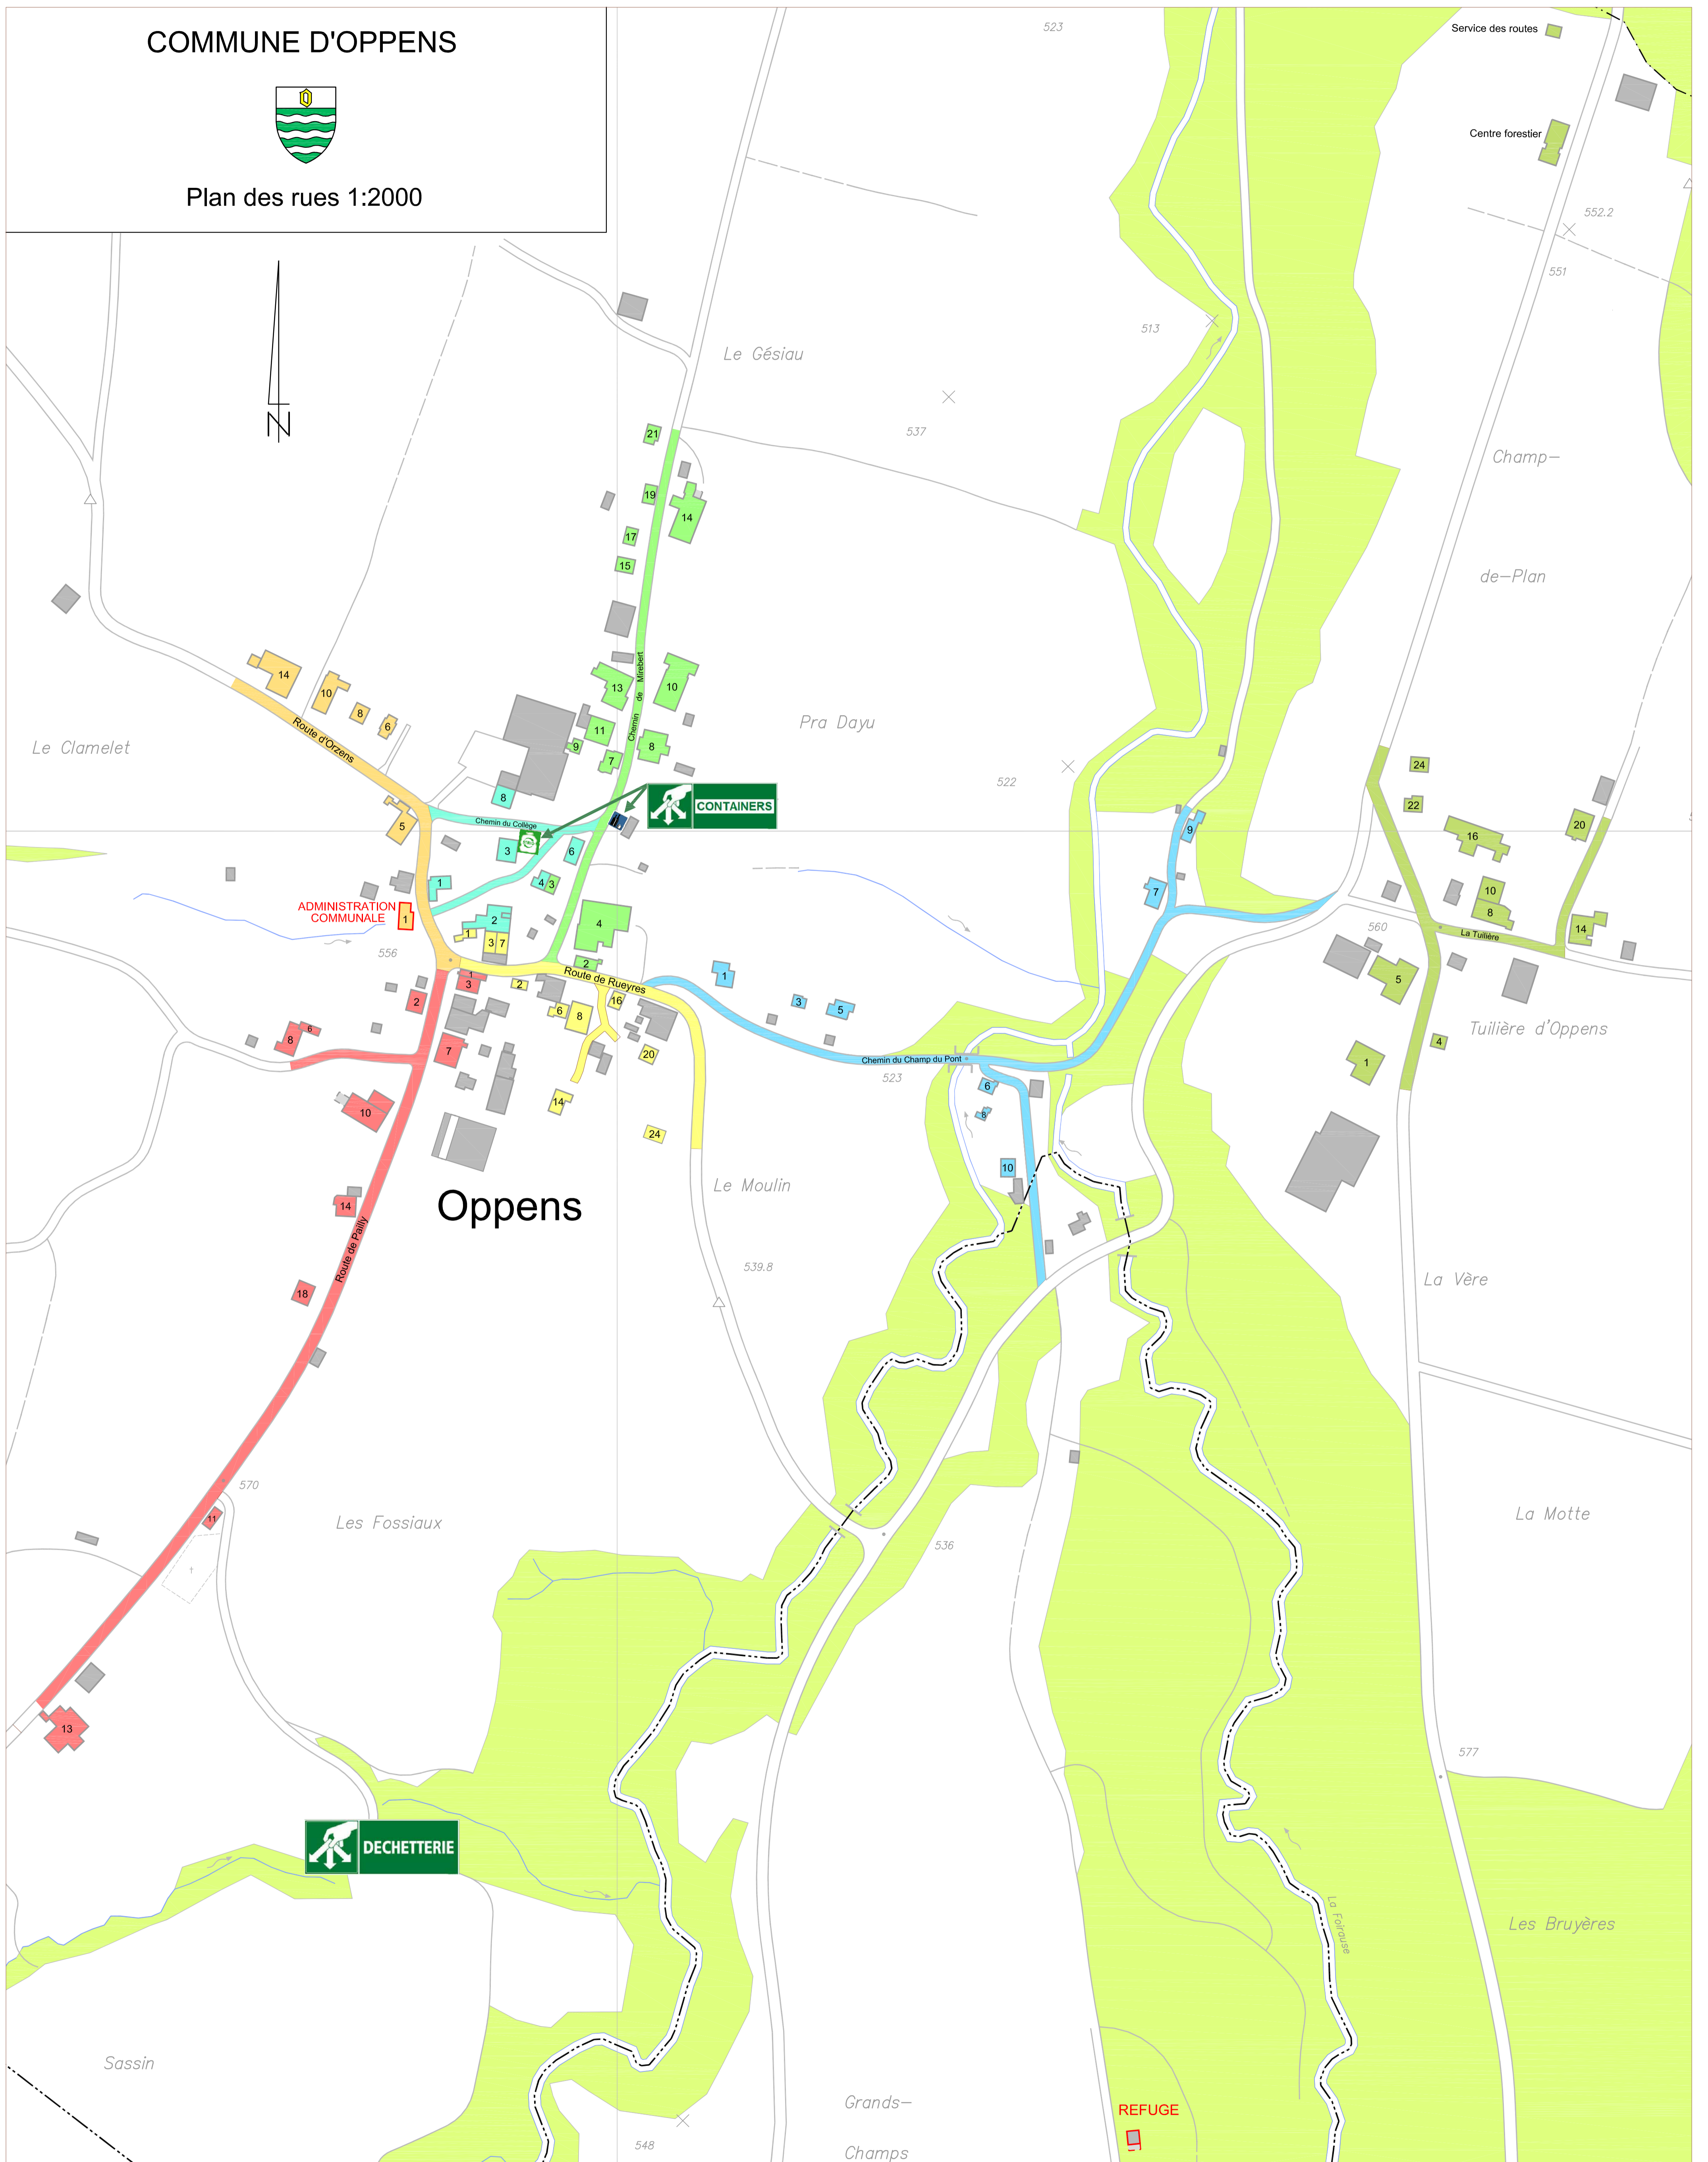

COMMUNE D'OPPENS

Plan des rues 1:2000

Oppens

DECHETTERIE

CONTAINERS

REFUGE

ADMINISTRATION COMMUNALE

Le Clamelet

Le Gésiau

Pra Dayu

Le Moulin

Les Fossiaux

Sassin

Grands-Champs

Service des routes

Centre forestier

Champ-

de-Plan

Tuilère d'Oppens

La Vère

La Motte

Les Bruyères

Route d'Orzens

Route de Rueyres

Route de Pailly

Chemin du Champ du Pont

Chemin de Millaubert

Chemin du Collège

La Tuilière

577

570

539.8

536

548

522

537

513

523

552.2

551

577

570

577

577

577